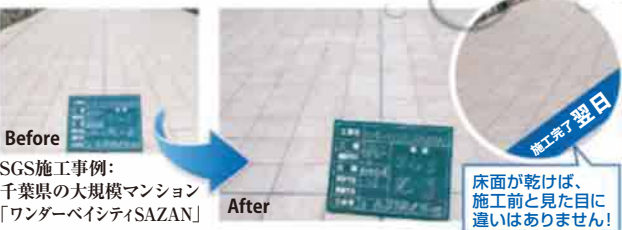

# ほっとハウスの 洗面台専門店

最新の洗面台は、ヒーターなしでも曇らないエコミラーや水がスイスイ流れるボウル形状など使い勝手を追求した商品がいっぱいです。ご自宅に最適な洗面台をご提案いたします!

機能充実、毎日の「使いやすい」がいっぱい!

排水の詰り、鏡やボウルの汚れ、化粧板の劣化など…そんなお悩みも洗面台交換でスッキリ解決! 毎日使うものだからこそ、快適で気持ちのよい洗面台を!

# ほっとハウスの 蛇口専門店

お風呂の蛇口は節水性能が! キッチン蛇口はお湯水の使い分けでガス代節約など、蛇口も日々進化を続けています。ご不明な点はお気軽にお問い合わせください!!

新品交換で価格も時間も節約!

蛇口の故障は修理対応が多いのですが、実は新品への交換のほうが、メリットが大きいのです! 交換部品が手に入らなかったり、交換箇所とは別のところが水漏れしたりと…ほっとハウスならメーカーの修理代程度で、新品への交換が可能です!